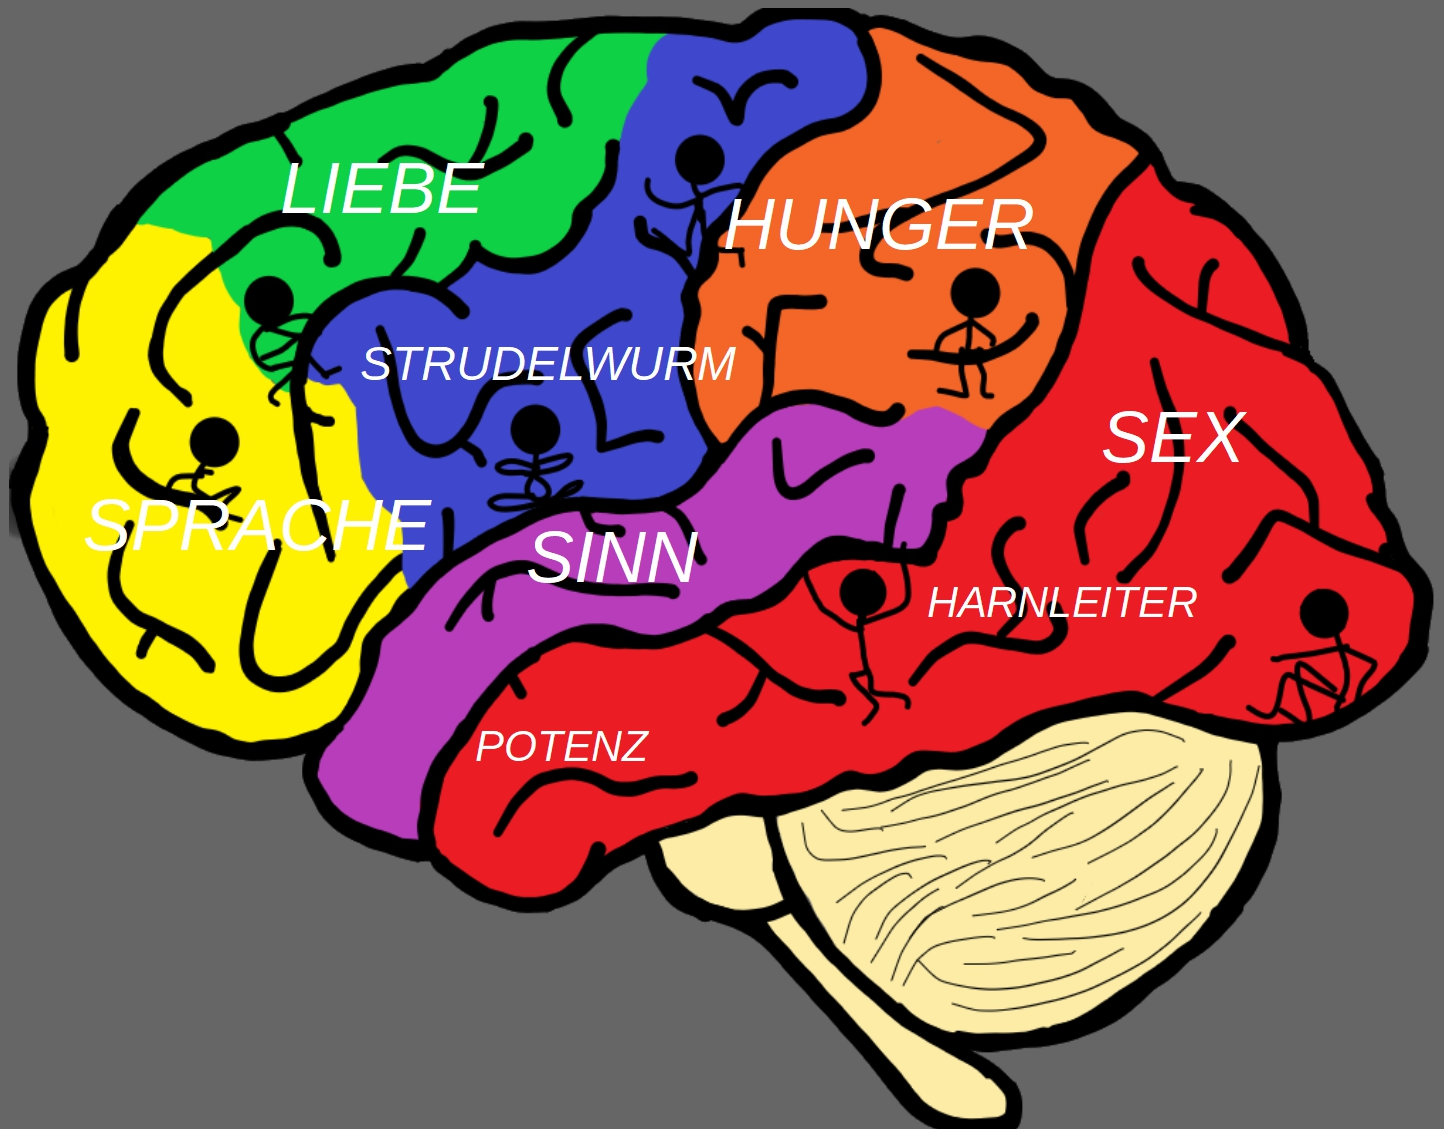

W FRAUEN D FALLE

EINE
FARCE
VON
FRIEDRICH-KARL
PRAETORIUS